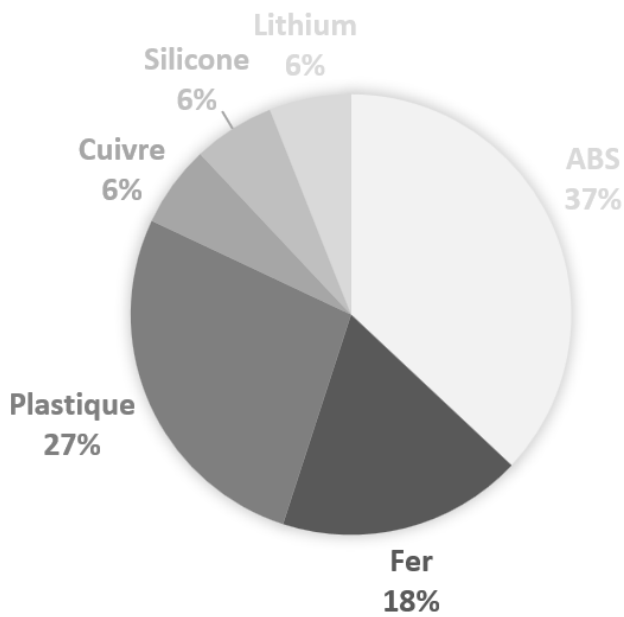

# O21 – Souris et base induction

Critères	Details	Score
Matériaux éco-responsables	N/A	0
Certification environnementale	N/A	0
Transport	Maritime	2
Packaging recyclé	Coffret cadeau en carton recyclé	5
Audit social	BSCI/SEDEX/TÜV	4
Pays d'origine	Chine	0
Fin de vie	Recyclable à 50%	4
Marquage éco-responsable	Gravure laser	5
		<b>Total 20/40</b>